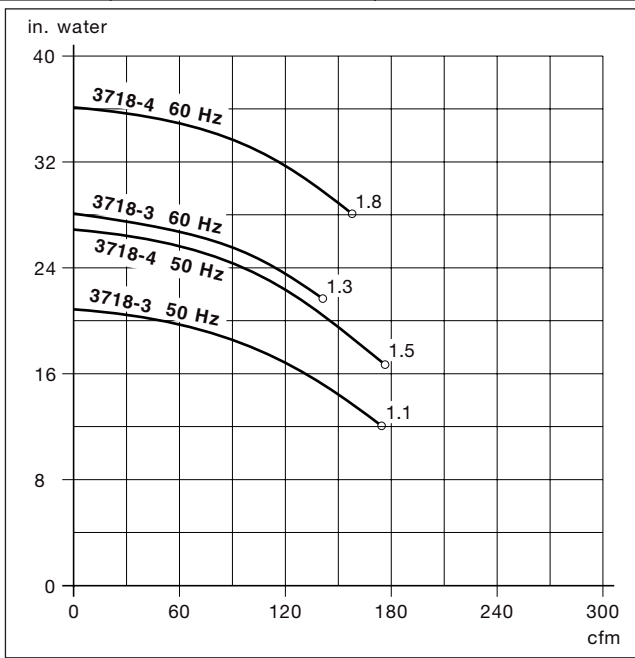

F-CEVF 3718-3 (29)

F-CEVF 3718-4 (29)

A	Suction connection	Conexión succión	Raccord d'aspiration	Conexão da sucção
B	Air exit	Salida aire	Sortie d'air	Saída do ar
N	Data plate	Placa fecha	Etiquette caractéristique	Placa da data
Z	Motor starter	Arranque motor	Disjoncteur moteur	Arranque do motor

F-CEVF (29)			
c	3718-3	19.45 inches	
	3718-4	21.34 inches	
m	3718-3	14.29 inches	
	3718-4	15.94 inches	
3 ~	50 Hz	230/400V ± 10%	
	60 Hz	230/460V ± 10%	
kw	50 Hz	1.1	1.5
	60 Hz	1.3	1.8
A	50 Hz	3.6/2.1	5.9/3.4
	60 Hz	#	#
rpm	50 Hz	2850	
	60 Hz	3450	
dB(A)	50 Hz	72	73
	60 Hz	73	74
lbs	3718-3	88	-
	3718-4	-	97