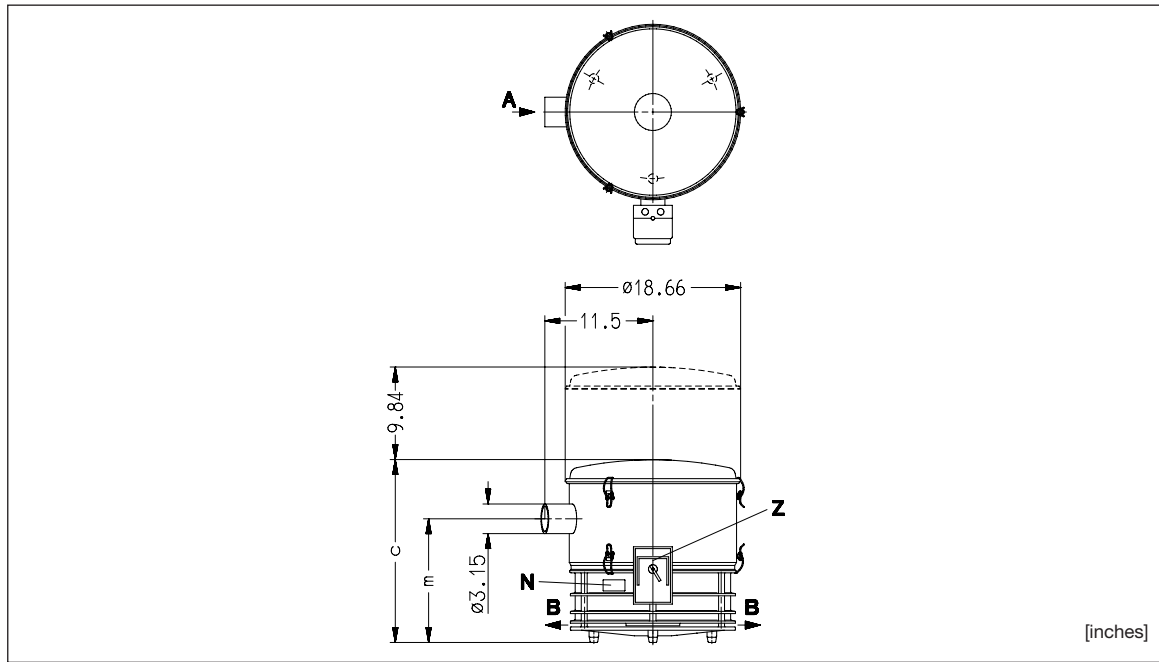

F-CEVF 3718-3 (29)

F-CEVF 3718-4 (29)

A	Suction connection	Conexión succión	Raccord d'aspiration	Conexão da sucção
B	Air exit	Salida aire	Sortie d'air	Saída do ar
N	Data plate	Placa fecha	Etiquette caractéristique	Placa da data
Z	Motor starter	Arranque motor	Disjoncteur moteur	Arranque do motor

F-CEVF (29)			
c	3718-3	19.45 inches	
	3718-4	21.34 inches	
m	3718-3	14.29 inches	
	3718-4	15.94 inches	
3 ~	50 Hz	230/400V ± 10%	
	60 Hz	230/460V ± 10%	
kw	50 Hz	1.1	1.5
	60 Hz	1.3	1.8
A	50 Hz	3.6/2.1	5.9/3.4
	60 Hz	#	#
rpm	50 Hz	2850	
	60 Hz	3450	
dB(A)	50 Hz	72	73
	60 Hz	73	74
lbs	3718-3	88	-
	3718-4	-	97